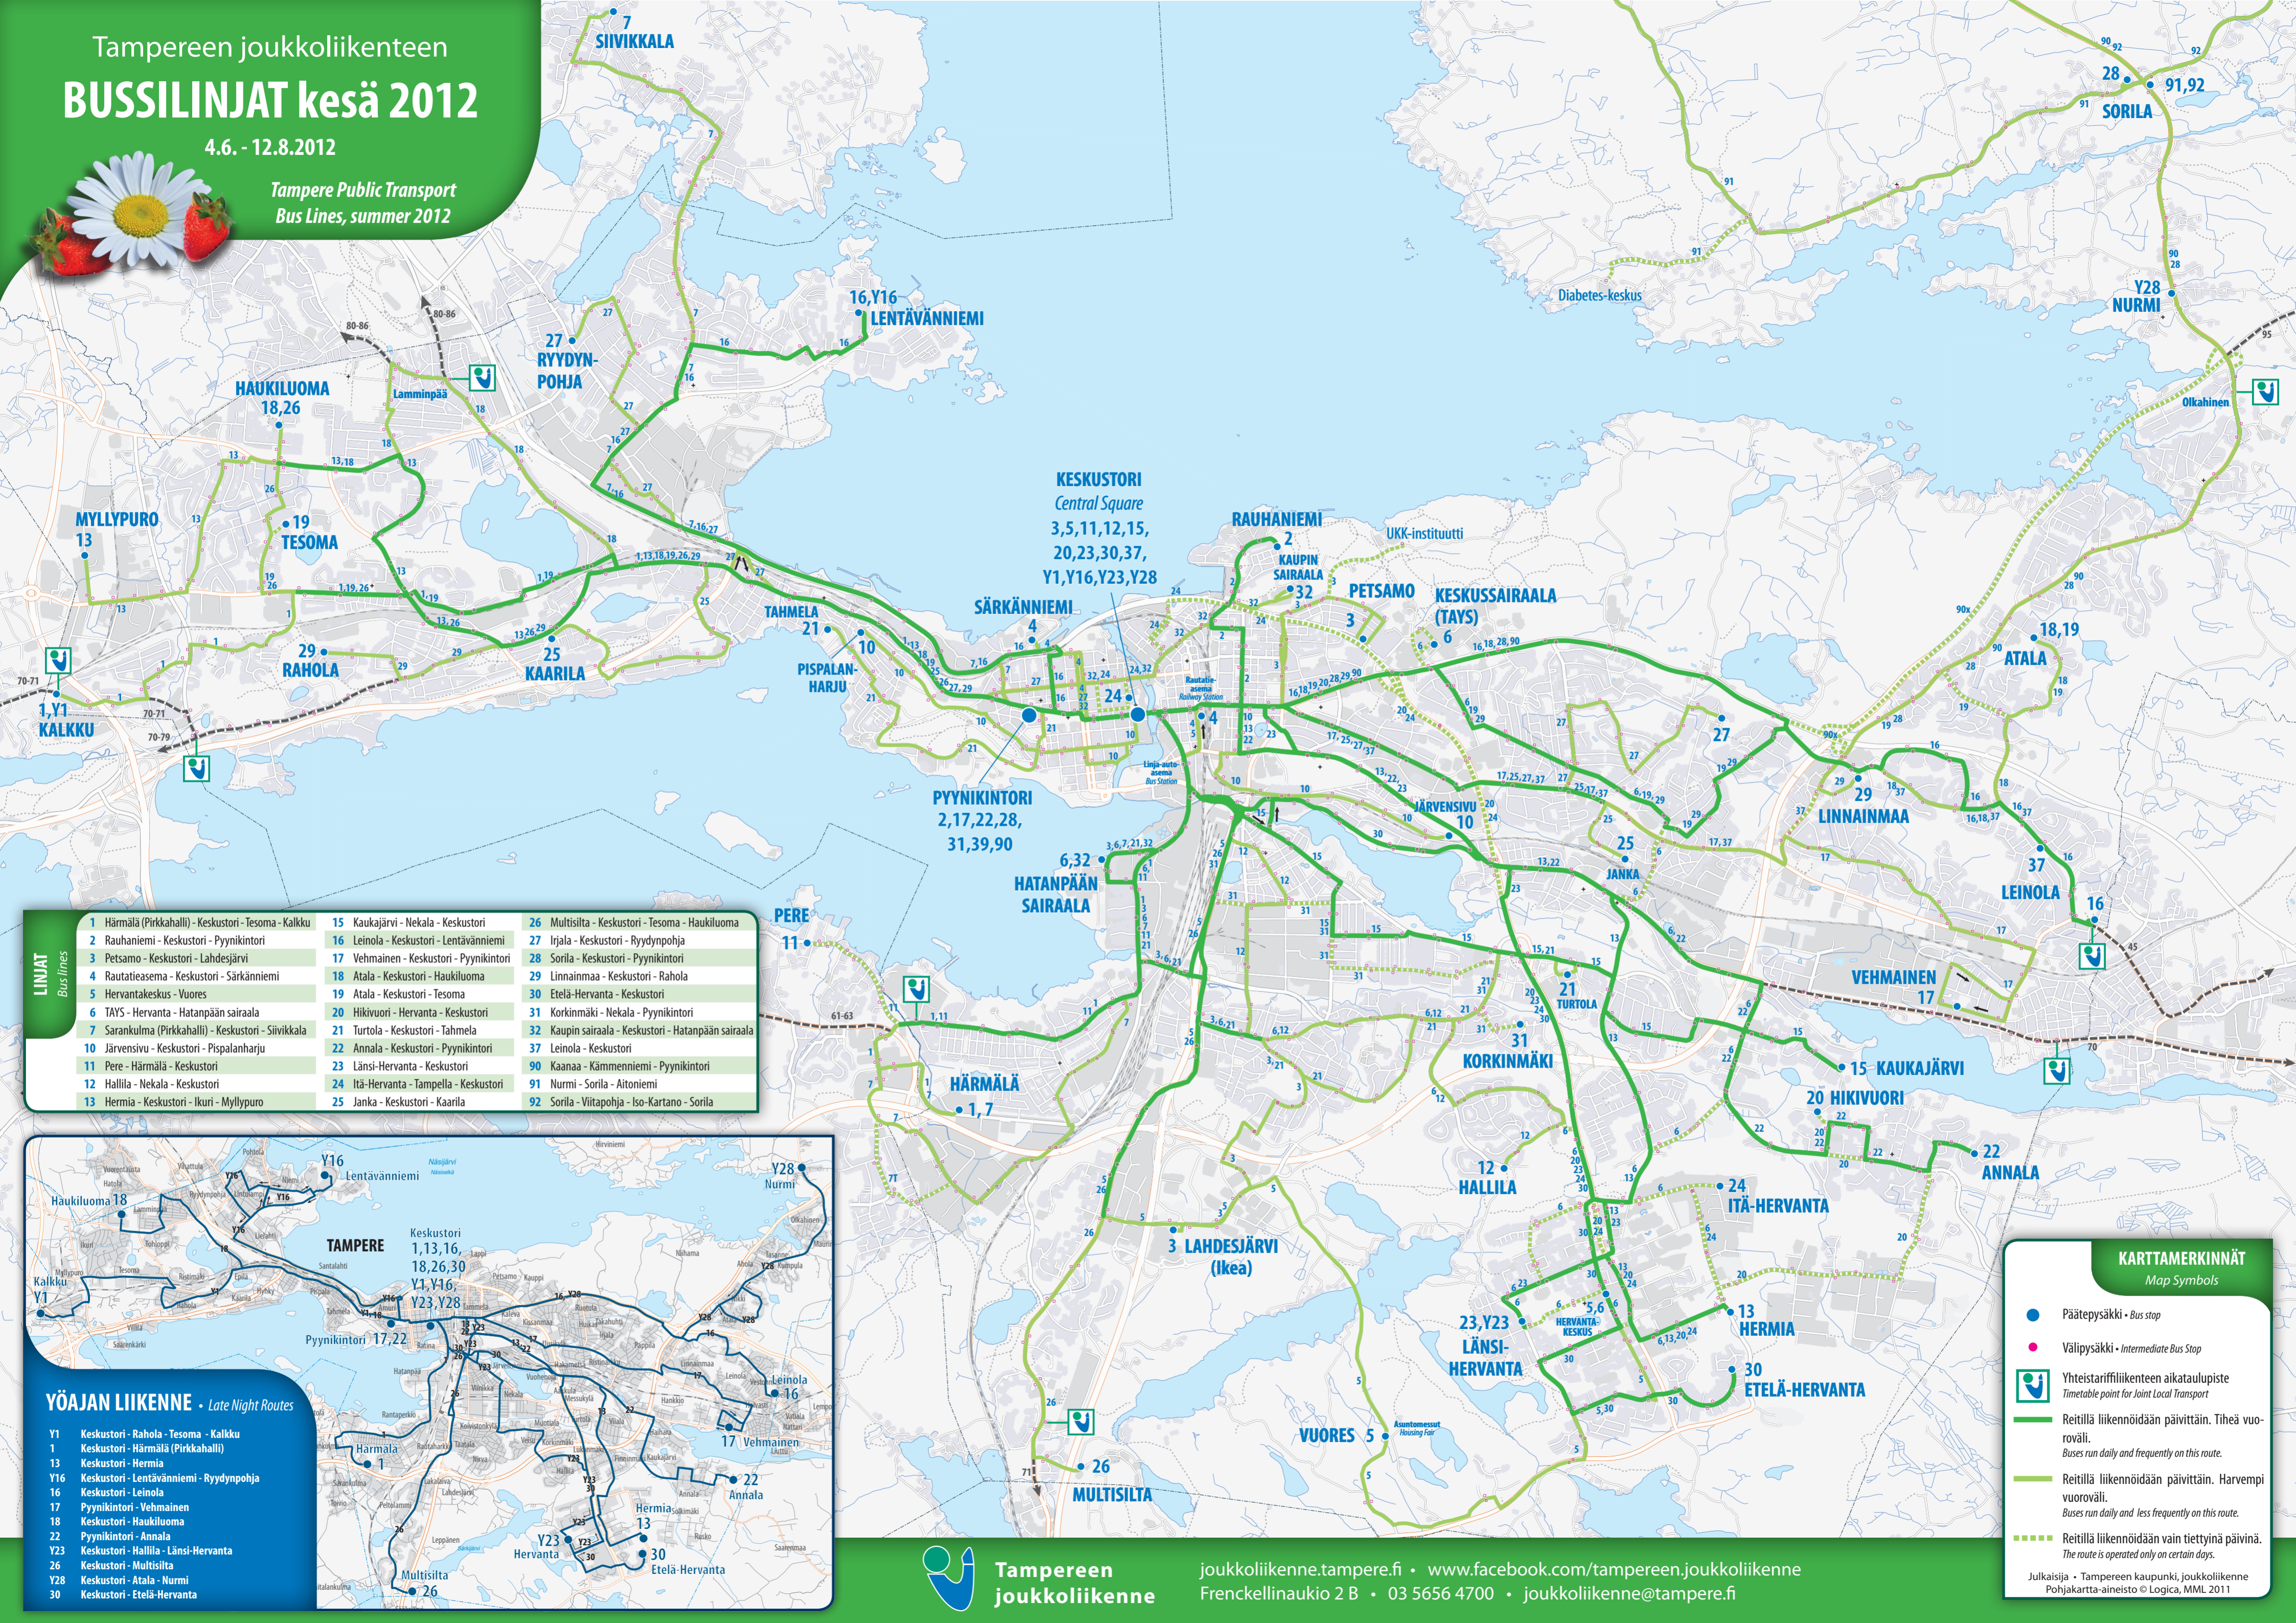

# Tampereen joukkoliikenteen BUSSILINJAT kesä 2012

4.6. - 12.8.2012

Tampere Public Transport  
Bus Lines, summer 2012

**LINJAT**  
Bus lines

1 Härmälä (Pirkkahalli) - Keskustori - Tesoma - Kalkku	15 Kaukajärvi - Nekala - Keskustori	26 Multisilta - Keskustori - Tesoma - Haukiluoma
2 Rauhaniemi - Keskustori - Pyynekintori	16 Leinola - Keskustori - Lentävänniemi	27 Irlja - Keskustori - Ryydynpohja
3 Petsamo - Keskustori - Lahdesjärvi	17 Vehmainen - Keskustori - Pyynekintori	28 Sorila - Keskustori - Pyynekintori
4 Rautatieasema - Keskustori - Särkänniemi	18 Atala - Keskustori - Haukiluoma	29 Linnainmaa - Keskustori - Rahola
5 Hervantakeskus - Vuores	19 Atala - Keskustori - Tesoma	30 Etelä-Hervanta - Keskustori
6 TAYS - Hervanta - Hatanpään sairaala	20 Hiki vuori - Hervanta - Keskustori	31 Korkinmäki - Nekala - Pyynekintori
7 Sarankulma (Pirkkahalli) - Keskustori - Siivikkala	21 Turtola - Keskustori - Tahmela	32 Kaupin sairaala - Keskustori - Hatanpään sairaala
10 Järvensivu - Keskustori - Pispalanharju	22 Annala - Keskustori - Pyynekintori	37 Leinola - Keskustori
11 Pere - Härmälä - Keskustori	23 Länsi-Hervanta - Keskustori	90 Kaanaa - Kämnniemi - Pyynekintori
12 Hallila - Nekala - Keskustori	24 Itä-Hervanta - Tampella - Keskustori	91 Nurmi - Sorila - Aitoniemi
13 Hermia - Keskustori - Ikuri - Myllypuro	25 Janka - Keskustori - Kaarila	92 Sorila - Viitapohja - Iso-Kartano - Sorila

**KARTTAMERKINNÄT**  
Map Symbols

- Pääte pysäkki - Bus stop
- Väli pysäkki - Intermediate Bus Stop
- Yhteistariffiliikenteen aikataulupiste  
Timetable point for Joint Local Transport
- Reitillä liikennöidään päivittäin. Tihä vuoroväli.  
Buses run daily and frequently on this route.
- Reitillä liikennöidään päivittäin. Harvempi vuoroväli.  
Buses run daily and less frequently on this route.
- Reitillä liikennöidään vain tiettyinä päivinä.  
The route is operated only on certain days.

Julkaisija • Tampereen kaupunki, Joukkoliikenne  
Pohjakkartta-aineisto © Logica, MML 2011